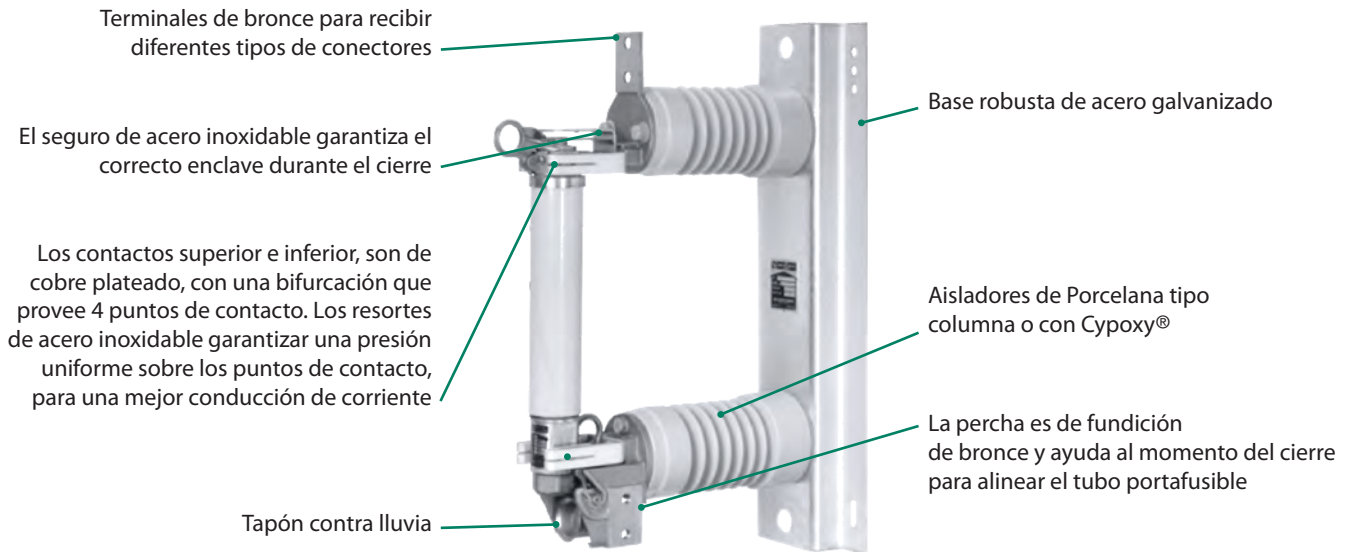

Cortacircuitos Fusible de Potencia Tipo SM-5®

Características Eléctricas

Número de Catálogo	Descripción Corta de CFE*	kV			Amperes	
		Nom.	Máx.	NBAI	Cont.	Interruptivos Asimétricos
87512	CCFP-15-200-110-12.5	14.4	15	110	400	34,000
	CCFP-15-200-110-16					
	CCFP-15-200-110-25					
87513	CCFP-25.8-200-150-10	25	27	150	300	20,000
	CCFP-25.8-200-150-16					
87514	CCFP-38-200-200-6.3	34.5	38	300	300	17,500
	CCFP-38-100-200-10					
	CCFP-38-100-200-16					

*Aplica sólo a México

Características

Los Cortacircuitos Fusibles de Potencia, modelo SM-5 marca S&C, están diseñados para uso en subestaciones de potencia, donde los niveles de corriente de corto circuito son muy altos. Especiales para protección de transformadores, bancos de capacitores y cables; para distribución en subestación (intemperie) y protección de transformadores de servicios propios.

La capacidad superior de interrupción de corriente de estos equipos se debe a la construcción robusta, su diseño y también por su elemento fusible de plata, helicoidalmente suajado, sin soldaduras, lo que ofrece un mejor ajuste en las curvas de disparo. Incluye conectores, tubo portafusible (holder), partes vivas, base de acero galvanizado. Montaje para subestación, estilo vertical de apertura a 180°.