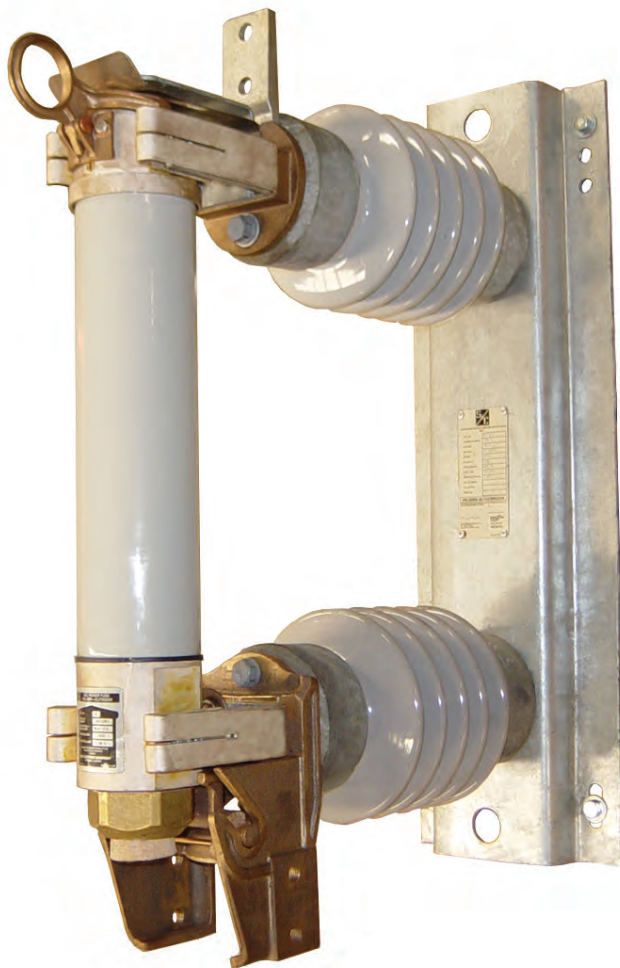

Cortacircuitos Fusible de Potencia Tipo SM-5®

Características Eléctricas

Número de Catálogo	Descripción Corta de CFE*	kV			Amperes	
		Nom.	Máx.	NBAI	Cont.	Interruptivos Asimétricos
87512	CCFP-15-200-110-12.5	14.4	15	110	400	34,000
	CCFP-15-200-110-16					
	CCFP-15-200-110-25					
87513	CCFP-25.8-200-150-10	25	27	150	300	20,000
	CCFP-25.8-200-150-16					
87514	CCFP-38-200-200-6.3	34.5	38	300	300	17,500
	CCFP-38-100-200-10					
	CCFP-38-100-200-16					

*Aplica sólo a México

Características

Los Cortacircuitos Fusibles de Potencia, modelo SM-5 marca S&C, están diseñados para uso en subestaciones de potencia, donde los niveles de corriente de corto circuito son muy altos. Especiales para protección de transformadores, bancos de capacitores y cables; para distribución en subestación (intemperie) y protección de transformadores de servicios propios.

La capacidad superior de interrupción de corriente de estos equipos se debe a la construcción robusta, su diseño y también por su elemento fusible de plata, helicoidalmente suajado, sin soldaduras, lo que ofrece un mejor ajuste en las curvas de disparo. Incluye conectores, tubo portafusible (holder), partes vivas, base de acero galvanizado. Montaje para subestación, estilo vertical de apertura a 180°.